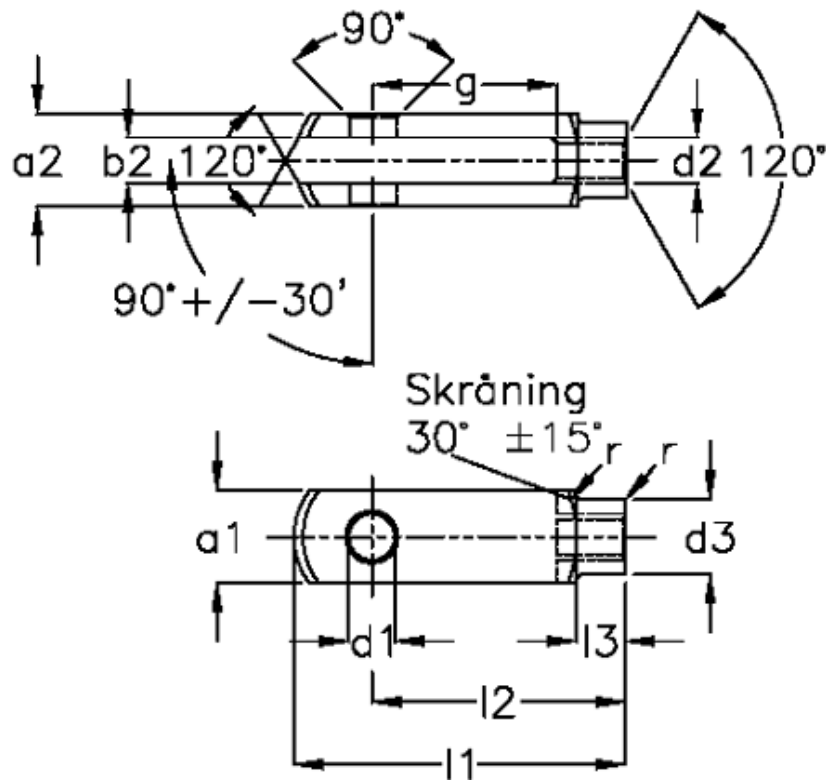

Varenummer: 1405312241251
 Beskrivelse: KLEE Rustfast Gaffelstykke G 12x24
 M12x1,25, højre

Mål

a1 (h11)	= 24	g (+/-0,5)	= 24
a2	= 24 (+0,3 -0,16)	l1 (+/-0,5)	= 62
b1 (B13)	= 12	l2	= 48 (-0,4)
b2	= 12 (+0,7 +0,15)	l3	= 18 (+/-0,2)
d1 H9	= 12	r	= 0.5
d2	= M 12 x 1,25	Størrelse	= G 12 x 24FG
d3 (+/-0,3)	= 20	Vægt	= 0.121
f (+/-0,2)	= 0.5		